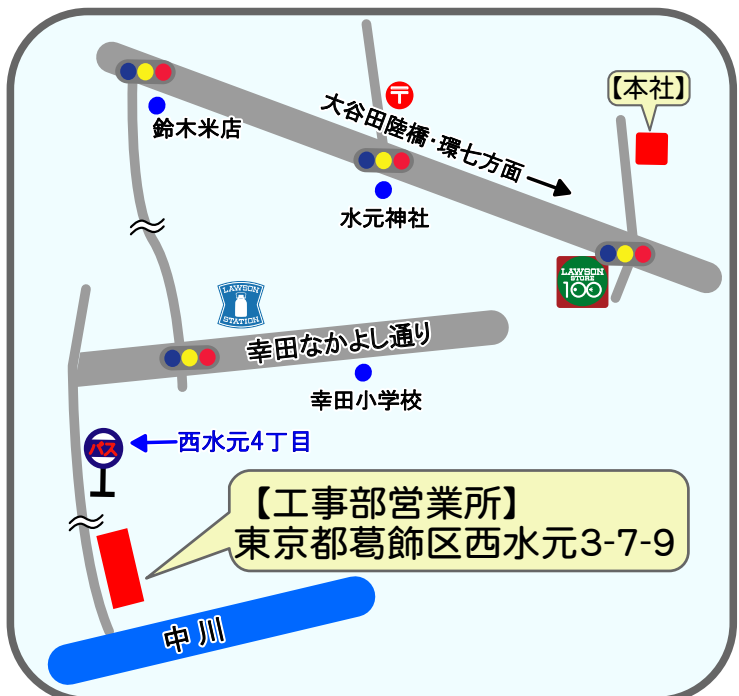

【工事部営業所】
東京都葛飾区西水元3-7-9